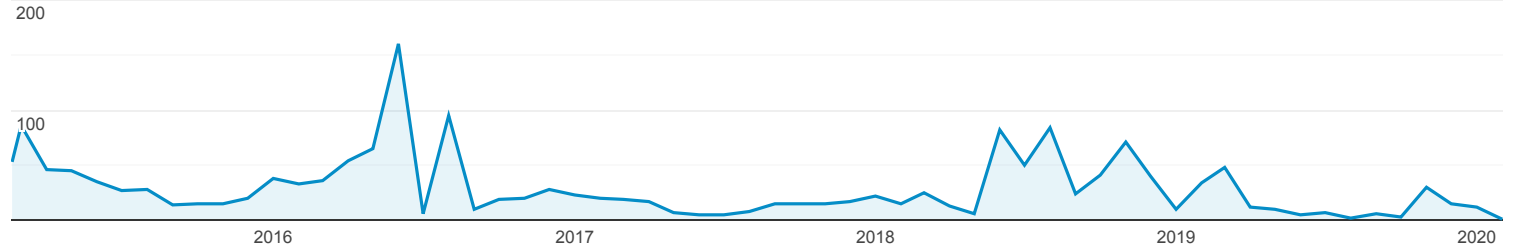

Présentation de l'audience

Tous les utilisateurs
100,00 %, Utilisateurs

18 févr. 2015 - 3 févr. 2020

Vue d'ensemble

Utilisateurs

Utilisateurs

1 619

Nouveaux utilisateurs

1 606

Sessions

2 116

Nombre de sessions par utilisateur

1,31

Pages vues

4 592

Pages/session

2,17

Durée moyenne des sessions

00:01:28

Taux de rebond

42,25 %

New Visitor Returning Visitor

Ville	Utilisateurs	% Utilisateurs
1. Paris	254	39,20 %
2. (not set)	112	17,28 %
3. Nantes	65	10,03 %
4. Saint Petersburg	39	6,02 %
5. London	20	3,09 %
6. Berlin	12	1,85 %
7. Saint-Nazaire	8	1,23 %
8. Naples	8	1,23 %
9. Savenay	7	1,08 %
10. Vertou	7	1,08 %