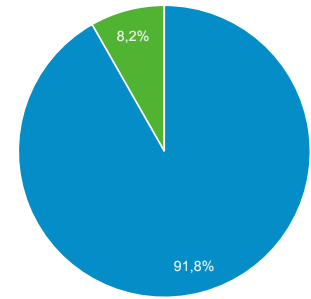

1 606

Sessions

2 116

Nombre de sessions par utilisateur

1,31

Pages vues

4 592

Pages/session

2,17

Durée moyenne des sessions

00:01:28

Taux de rebond

42,25 %

New Visitor Returning Visitor

Ville	Utilisateurs	% Utilisateurs
1. Paris	254	39,20 %
2. (not set)	112	17,28 %
3. Nantes	65	10,03 %
4. Saint Petersburg	39	6,02 %
5. London	20	3,09 %
6. Berlin	12	1,85 %
7. Saint-Nazaire	8	1,23 %
8. Naples	8	1,23 %
9. Savenay	7	1,08 %
10. Vertou	7	1,08 %